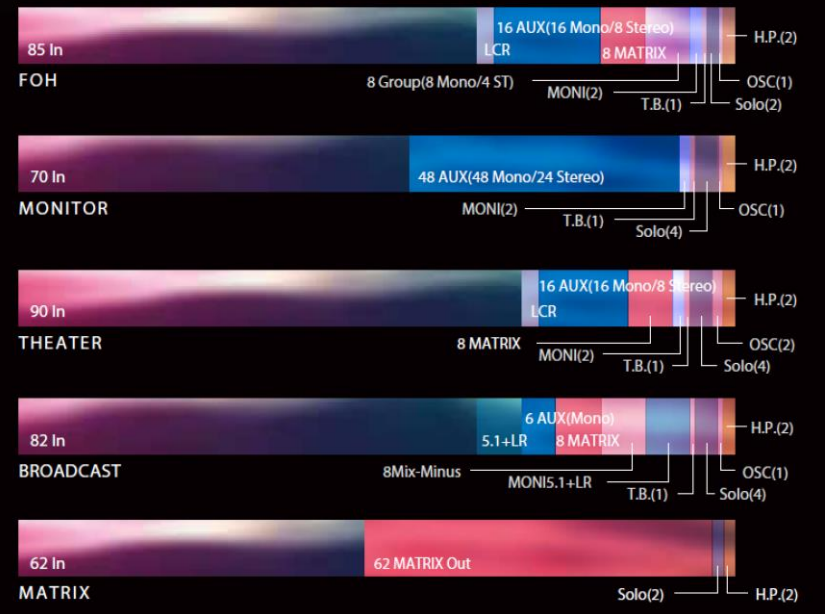

XI-WSG

High Resolution

24 bit

96k

Configurable Architecture

Examples of Configurable Architecture

M-5000

M-5000C

Digital Snake

Modular

Analog

In

Analog

Out

Digital

In

INPUT CHANNEL				
<input type="checkbox"/>	1	CH1	STEREO	
<input type="checkbox"/>	2	CH2	STEREO	
<input type="checkbox"/>	3	CH3	STEREO	
<input type="checkbox"/>	4	CH4	STEREO	
<input type="checkbox"/>	5	CH5	STEREO	
<input type="checkbox"/>	6	CH6	STEREO	
<input type="checkbox"/>	7	CH7	STEREO	
<input type="checkbox"/>	8	CH8	STEREO	
<input type="checkbox"/>	9	CH9	STEREO	
<input type="checkbox"/>	10	CH10	STEREO	
<input type="checkbox"/>	11	CH11	STEREO	
<input type="checkbox"/>	12	CH12	STEREO	
<input type="checkbox"/>	13	CH13	STEREO	
<input type="checkbox"/>	14	CH14	STEREO	
TOTAL: 72			1 2 4 8	1 ADD